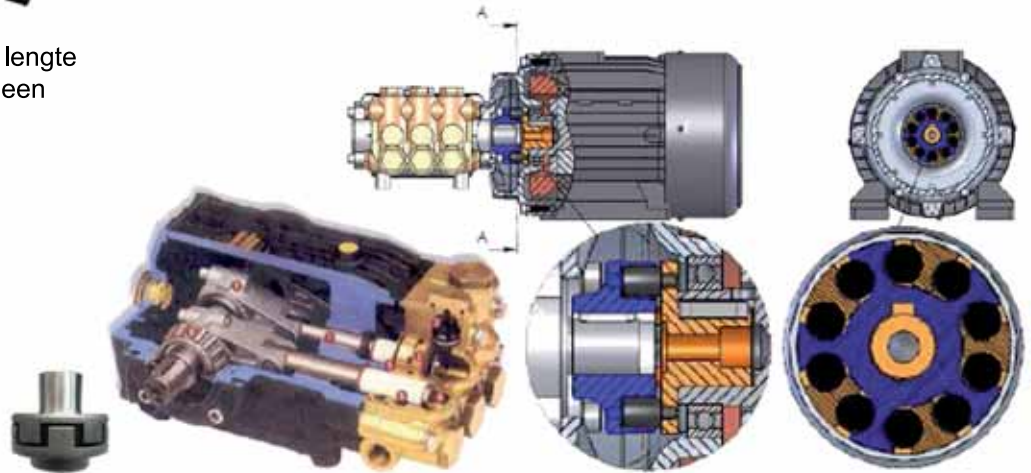

(*) Voorzien van elastische koppeling tussen motor en pomp

(*) met 30 liter spiraal en vlambeveiliging

Heetwater hogedrukreiniger

WSF Line

technische gegevens:

- MEC serie 1400 omw/min onderhoudsvrije inductie motor S1 voor continue gebruik met thermische beveiliging ingebouwd in de wikkelingen.
- 5 meter stroomkabel.
- Glycerine gevulde manometer
- Professionele krukas aangedreven pomp met bronzen pomp kop en drie keramisch plunjers.
- Automatisch kringloopventiel.
- Veiligheidsventiel tegen overdruk.
- Slagvast zeer robuust chassis met ingebouwde reinigingsmiddelen en brandstoftank.
- Regelbare watertemperatuur d.m.v. thermostaat.
- Voorzien van droogkook beveiliging.
- Brandstof niveau controle met waarschuwings led.
- Brandstofpomp: zelfsmerende tandwielpompe.
- Automatische aan/uit schakeling
- Drop Security System, schakelt de machine uit bij kleine lekkage. **DSS**
- Voorzien van elastische koppeling voor een lange levensduur van motor en pomp
- Timed Total Stop, Laat de machine automatisch stoppen na 20 sec. nadat u het pistool heeft losgelaten. **TST**

Optioneel:
Vloerstandaard

10m
hogedruk-
slang

standaard
toebehoren:

Lans met automatisch pistool, totale lengte 920 mm. Het pistool is voorzien van een swivelkoppeling.

extra accessoires

Dubbele lans 	Zandstraalset 	Roterende borstel 	Roterende sproeier 	Surface cleaner 
Haspel tbv hd slang 	Trekonderbreker 	Rioolset 	Telescooplans met pistool 	
Zwenkarm 	Lanshouder 			