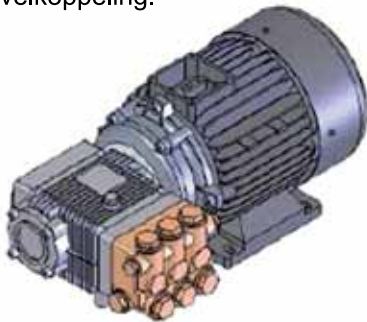

(*) Voorzien van elastische koppeling tussen motor en pomp

(*) met 30 liter spiraal en vlambeveiliging

Heetwater hogedrukreiniger

WSF Line

technische gegevens:

- MEC serie 1400 omw/min onderhoudsvrije inductie motor S1 voor continue gebruik met thermische beveiliging ingebouwd in de wikkelingen.
- 5 meter stroomkabel.
- Glycerine gevulde manometer
- Professionele krukas aangedreven pomp met bronzen pomp kop en drie keramisch plunjers.
- Automatisch kringloopventiel.
- Veiligheidsventiel tegen overdruk.
- Slagvast zeer robuust chassis met ingebouwde reinigingsmiddelen en brandstoftank.
- Regelbare watertemperatuur d.m.v. thermostaat.
- Voorzien van droogkook beveiliging.
- Brandstof niveau controle met waarschuwings led.
- Brandstofpomp: zelfsmerende tandwielpompe.
- Automatische aan/uit schakeling
- Drop Security System, schakelt de machine uit bij kleine lekkage. **DSS**
- Voorzien van elastische koppeling voor een lange levensduur van motor en pomp
- Timed Total Stop, Laat de machine automatisch stoppen na 20 sec. nadat u het pistool heeft losgelaten. **TST**

Optioneel:
Vloerstandaard

10m
hogedruk-
slang

standaard
toebehoren:

Lans met automatisch pistool, totale lengte 920 mm. Het pistool is voorzien van een swivelkoppeling.

extra accessoires

Dubbele lans 	Zandstraalset 	Roterende borstel 	Roterende sproeier 	Surface cleaner 
Haspel tbv hd slang 	Trekonderbreker 	Rioolset 	Telescooplans met pistool 	
Zwenkarm 	Lanshouder 			