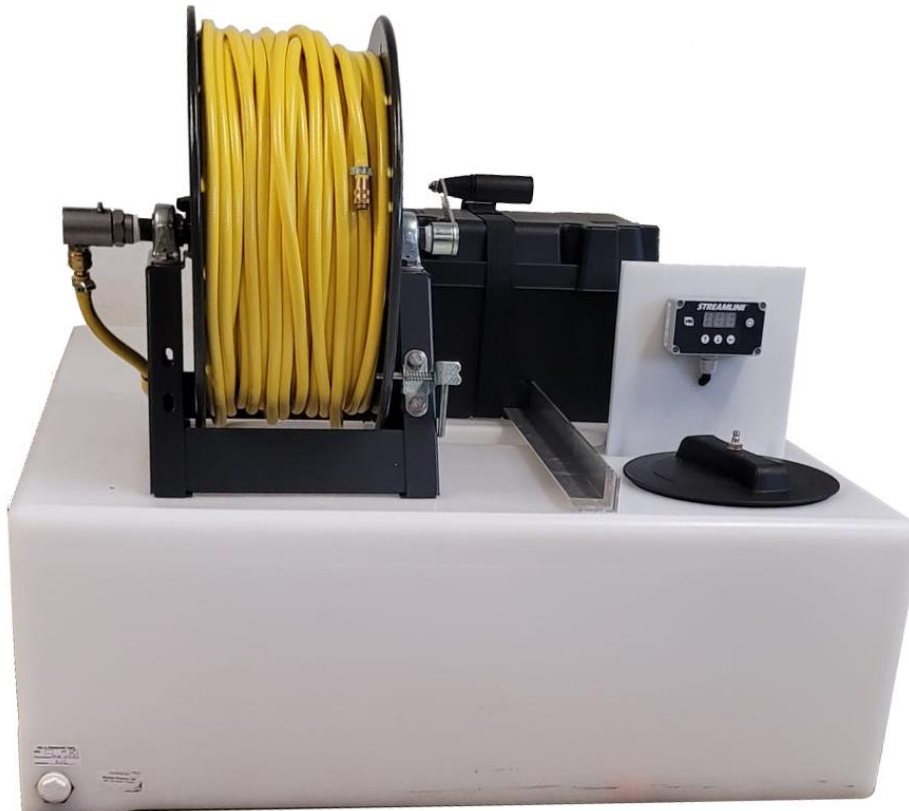

## Telewash systeem 400 liter compleet

**Beschrijving** 400 liter compleet telewash systeem, om zelf in te bouwen. Makkelijk te plaatsen. een hoogwaardige GP20 HASPEL, extra lange levensduur! goed voor jaren onbezorgd gebruik. Haspel is gelagerd en heeft een goede stelrem en borgpen, ter voorkoming van het te snel en ongewenst afrollen van de slang, voorzien van 100mtr gewapende 8mm Haspelslang. Shurflo pomp 100PSI 5.3, Filter, Varistreamer, Accu 80AH ZAP en Accubak(gemonteerd), alles aangesloten en getest! Wordt geleverd met Bevestigingsprofielen.

**Specificaties:** tank maat L 125cm x B 100cm x H 33cm

Inbouw in Bedrijfswagen of aanhanger: vraag naar de laagste prijs!