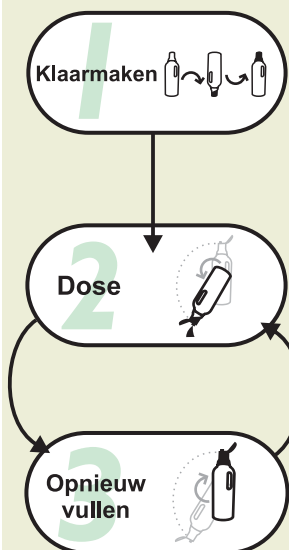

C2 Vloerreiniger

doseit
CLOVER

- **Systeem voor Doseringscontrole**
- **Erg langhoudende, frisse geur**
- **Veilig kan worden gebruikt voor alle oppervlakken**

Een neutraal reinigingsmiddel met een langhoudende geur dat ideaal is voor het dagelijks of regelmatig reinigen van trappenhuizen en alle met water afwasbare oppervlakken eveneens.

1 LITER C2 Vloerreiniger is goed voor 25 emmers met een gebruiksklare oplossing. Met een verfijnde, zelfegaliserende formule droogt C2 snel en gelijkmatig over het oppervlak op, zonder vlekken of vegen achter te laten. Hierdoor verloopt het aanbrengen sneller en eenvoudiger dan bij andere vloerreinigingsmiddelen, doordat de droogtijd met de helft wordt verminderd.

Ideaal voor trappenhuizen, scholen, universiteiten, hotels, kantoren, luchthavens, fabrieken, winkels, winkelcentra, ferries, bars, nachtclubs en cafés.

DOSERING

Wanneer de fles voor de eerste keer wordt gebruikt, moet de doseercontroledop met de eerste productdosis worden gevuld. Keer de fles gedurende 3 seconden om. Nu is de eerste 20 ml van het product klaar om te worden gedoseerd.

Til de flip-flop dop op en keer de fles om, om een dosis van 20 ml van het product naar wens in een triggerfles of emmer te verdelen.

Zet na het doseren de fles rechtop en doseer nogmaals!

Aantal doseringen