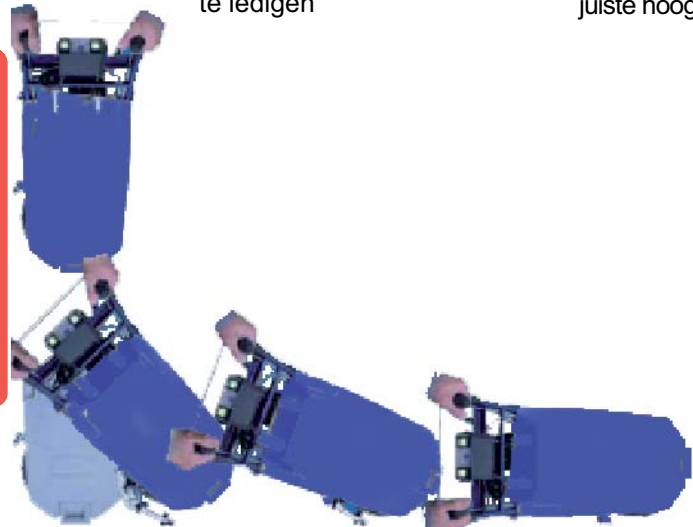

itec
Schoonmaakmaterialen en machines

Trekpot 8
4826 BN Breda
Tel: 076 - 5720742
Fax: 076 - 57 20743

BRIO

35B-E

INNOVATION IN CLEANING EQUIPMENT

TSM

Profesionele Schrobzuigmachine

Zeer wendbaar door meedraaiende zuigmond

Altijd een opberg plaats

Gemakkelijk te vervoeren

Vuilwatertank eenvoudig te ledigen

Voor elke gebruiker de juiste hoogte

Standaard	Optioneel	
		Tynex borstel voor hardnekkige vervuiling.
Vloer borstel nylon.		Optioneel
Verschillende pads leverbaar.		Optioneel Pad Houder

Model	Bestelnr.												
Brio 35 E	3000035E	1050	900	250	500/ 160	230-50	420	28	12	9	n.v.t.	40	74x49x63
Brio 35 B	3000035B	1050	450	250	500/ 160	12	420	28	12	9	1x12V	40(64)	74x49x63

Brio 35 E

kabel lengte 16 meter.