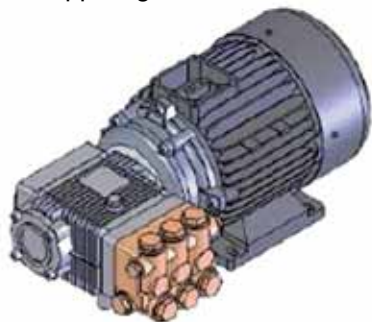

## Heetwater hogedrukreiniger MH 3001- 3061

### technische gegevens:

- MEC serie 1400 omw/min onderhoudsvrije inductie motor (koolborstelloos), S1 voor continue gebruik met thermische beveiliging ingebouwd in de wikkelingen.
- 5 meter stroomkabel.
- Glycerine gevulde manometer
- Professionele krukas aangedreven pomp met bronzen pomp kop en drie keramisch plunjers.
- Automatisch kringloopventiel.
- Veiligheidsventiel tegen overdruk.
- Slagvast zeer robuust chassis met ingebouwde reinigingsmiddelen en brandstoftank.
- Regelbare watertemperatuur d.m.v. thermostaat.
- Boiler met stalen spiraal.
- Voorzien van droogkook beveiliging.
- Brandstof niveau controle met waarschuwings led.
- Brandstofpomp: zelfsmerende tandwielpompe.
- Automatische aan/uit schakeling
- Voorzien van elastische koppeling voor een lange levensduur van motor en pomp

### standaard toebehoren:

Hogedrukslang 5/16" lengte 10 meter

Lans met automatisch pistool, totale lengte 800 mm. Het pistool is voorzien van een swivelkoppeling.