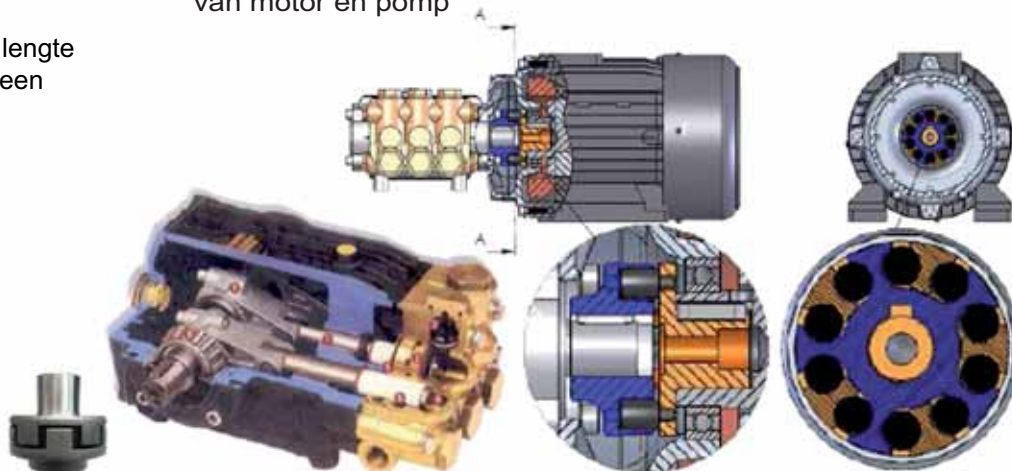

### technische gegevens:

- MEC serie 1400 omw/min onderhoudsvrije inductie motor (koolborstelloos), S1 voor continue gebruik met thermische beveiliging ingebouwd in de wikkelingen.
- 5 meter stroomkabel.
- Glycerine gevulde manometer
- Professionele krukas aangedreven pomp met bronzen pomp kop en drie keramisch plunjers.
- Automatisch kringloopventiel.
- Veiligheidsventiel tegen overdruk.
- Slagvast zeer robuust chassis met ingebouwde reinigingsmiddelen en brandstoftank.
- Regelbare watertemperatuur d.m.v. thermostaat.
- Boiler met stalen spiraal.
- Voorzien van droogkook beveiliging.
- Brandstof niveau controle met waarschuwings led.
- Brandstofpomp: zelfsmerende tandwielpompe.
- Automatische aan/uit schakeling
- Voorzien van elastische koppeling voor een lange levensduur van motor en pomp

### standaard toebehoren:

Hogedrukslang 5/16" lengte 10 meter

Lans met automatisch pistool, totale lengte 800 mm. Het pistool is voorzien van een swivelkoppeling.