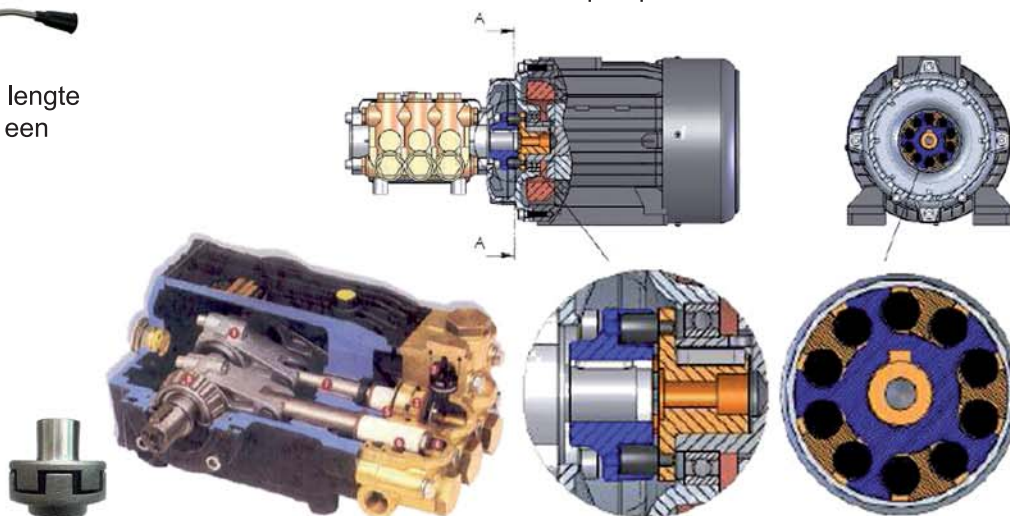

technische gegevens:

KC 3000-4000-K 5000-6000

- Motor S1 voor continue gebruik met ingebouwde thermische beveiliging. Elastische koppeling tussen motor en pomp. Pomp: krukas aandrijving, en 3 keramische plunjers in een bronzen pompkop
- Voorzien van: 5 meter elektriciteit aansluitsnoer, pompolie niveau controleglas en glycerine gevulde manometer, automatisch kringloopventiel.
- Chassis: vervaardigd van gelakt buisstaal, en slagvaste kunststofkap met ingebouwde kunststof reinigingsmiddelentank.

TST Total Stop Timed, laat de machine automatisch stoppen 20 seconden nadat u het pistool hebt losgelaten

KB 4000

standaard toebehoren:

Hogedrukslang 5/16" lengte 10 meter

Lans met automatisch pistool, totale lengte 920 mm. Het pistool is voorzien van een swivelkoppeling.

- Hogedrukreiniger met luchtgekoelde 2 cilinder-benzinemotor met trekstart inrichting en pomp met krukas aandrijving, en 3 keramische plunjers in een bronzen pompkop en roestvrijstalen kleppen. Tussen pomp en motor een elastische koppeling
- Opbergruimte voor slang en pistool.
- Reinigingsmiddelen aanzuiging bij lage druk d.m.v. een injector met regeling op de pomp.
- Motor Honda GX 340 4-takt 11 pk 1450 omw/min.
- Automatisch veiligheidsventiel met toerental regeling.

Thermic Valve System, een klep die het warme water uit de pomp afvoert zodat vers koud water in de pomp komt om deze te koelen.

optionele accessoires

Dubbele lans 	Zandstraalset 	Roterende borstel 	Roterende sproeier 	Surface cleaner 
Haspel tbv hd slang 	Trekonderbreker 	Rioolset 	Telescooplans met pistool 	
Zwenkarm 	Lanshouder 			