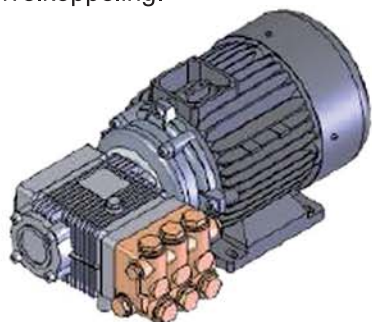

technische gegevens:

KC 3000-4000-K 5000-6000

- Motor S1 voor continue gebruik met ingebouwde thermische beveiliging. Elastische koppeling tussen motor en pomp. Pomp: krukas aandrijving, en 3 keramische plunjers in een bronzen pompkop
- Voorzien van: 5 meter elektriciteit aansluitsnoer, pompolie niveau controleglas en glycerine gevulde manometer, automatisch kringloopventiel.
- Chassis: vervaardigd van gelakt buisstaal, en slagvaste kunststofkap met ingebouwde kunststof reinigingsmiddelentank.

TST Total Stop Timed, laat de machine automatisch stoppen 20 seconden nadat u het pistool hebt losgelaten

KB 4000

standaard toebehoren:

Hogedrukslang 5/16" lengte 10 meter

Lans met automatisch pistool, totale lengte 920 mm. Het pistool is voorzien van een swivelkoppeling.

- Hogedrukreiniger met luchtgekoelde 2 cilinder-benzinemotor met trekstart inrichting en pomp met krukas aandrijving, en 3 keramische plunjers in een bronzen pompkop en roestvrijstalen kleppen. Tussen pomp en motor een elastische koppeling
- Opbergruimte voor slang en pistool.
- Reinigingsmiddelen aanzuiging bij lage druk d.m.v. een injector met regeling op de pomp.
- Motor Honda GX 340 4-takt 11 pk 1450 omw/min.
- Automatisch veiligheidsventiel met toerental regeling.

Thermic Valve System, een klep die het warme water uit de pomp afvoert zodat vers koud water in de pomp komt om deze te koelen.

optionele accessoires

Dubbele lans 	Zandstraalset 	Roterende borstel 	Roterende sproeier 	Surface cleaner 
Haspel tbv hd slang 	Trekonderbreker 	Rioolset 	Telescooplans met pistool 	
Zwenkarm 	Lanshouder 			