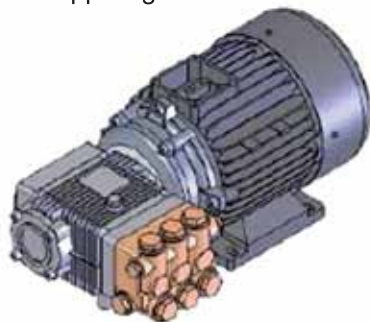

technische gegevens:

KC 3000-4000-K 5000-6000

- Motor S1 voor continue gebruik met ingebouwde thermische beveiliging. Elastische koppeling tussen motor en pomp. Pomp: krukas aandrijving, en 3 keramische plunjers in een bronzen pompkop
- Voorzien van: 5 meter elektriciteit aansluitsnoer, pompolie niveau controleglas en glycerine gevulde manometer, automatisch kringloopventiel.
- Chassis: vervaardigd van gelakt buisstaal, en slagvaste kunststofkap met ingebouwde kunststof reinigingsmiddelentank.

Total Stop Timed, laat de machine automatisch stoppen 20 seconden nadat u het pistool hebt losgelaten

KB 4000

standaard toebehoren:

Hogedrukslang 5/16" lengte 10 meter

Lans met automatisch pistool, totale lengte 920 mm. Het pistool is voorzien van een swivelkoppeling.

- Hogedrukreiniger met luchtgekoelde 2 cilinder-benzinemotor met trekstart inrichting en pomp met krukas aandrijving, en 3 keramische plunjers in een bronzen pompkop en roestvrijstalen kleppen. Tussen pomp en motor een elastische koppeling
- Opbergruimte voor slang en pistool.
- Reinigingsmiddelen aanzuiging bij lage druk d.m.v. een injector met regeling op de pomp.
- Motor Honda GX 340 4-takt 11 pk 1450 omw/min.
- Automatisch veiligheidsventiel met toerental regeling.

Thermic Valve System, een klep die het warme water uit de pomp afvoert zodat vers koud water in de pomp komt om deze te koelen.

optionele accessoires

Dubbele lans 	Zandstraalset 	Roterende borstel 	Roterende sproeier 	Surface cleaner 
Haspel tbv hd slang 	Trekonderbreker 	Rioolset 	Telescooplans met pistool 	
Zwenkarm 	Lanshouder 			