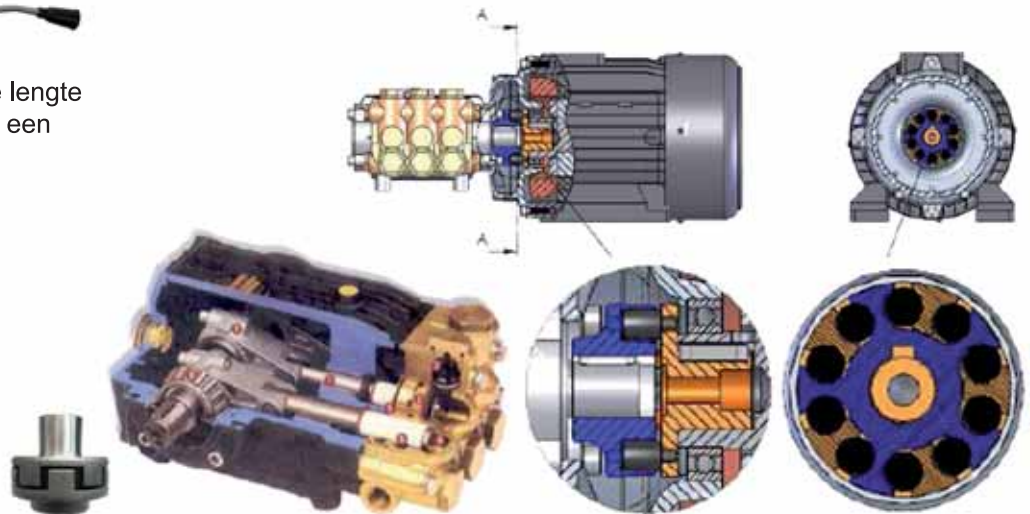

technische gegevens:

KC 3000-4000-K 5000-6000

- Motor S1 voor continue gebruik met ingebouwde thermische beveiliging. Elastische koppeling tussen motor en pomp. Pomp: krukas aandrijving, en 3 keramische plunjers in een bronzen pompkop
- Voorzien van: 5 meter elektriciteit aansluitsnoer, pompolie niveau controleglas en glycerine gevulde manometer, automatisch kringloopventiel.
- Chassis: vervaardigd van gelakt buisstaal, en slagvaste kunststofkap met ingebouwde kunststof reinigingsmiddelentank.

Total Stop Timed, laat de machine automatisch stoppen 20 seconden nadat u het pistool hebt losgelaten

KB 4000

standaard toebehoren:

Hogedrukslang 5/16" lengte 10 meter

Lans met automatisch pistool, totale lengte 920 mm. Het pistool is voorzien van een swivelkoppeling.

- Hogedrukreiniger met luchtgekoelde 2 cilinder-benzinemotor met trekstart inrichting en pomp met krukas aandrijving, en 3 keramische plunjers in een bronzen pompkop en roestvrijstalen kleppen. Tussen pomp en motor een elastische koppeling
- Opbergruimte voor slang en pistool.
- Reinigingsmiddelen aanzuiging bij lage druk d.m.v. een injector met regeling op de pomp.
- Motor Honda GX 340 4-takt 11 pk 1450 omw/min.
- Automatisch veiligheidsventiel met toerental regeling.

Thermic Valve System, een klep die het warme water uit de pomp afvoert zodat vers koud water in de pomp komt om deze te koelen.

optionele accessoires

Dubbele lans 	Zandstraalset 	Roterende borstel 	Roterende sproeier 	Surface cleaner 
Haspel tbv hd slang 	Trekonderbreker 	Rioolset 	Telescooplans met pistool 	
Zwenkarm 	Lanshouder 			