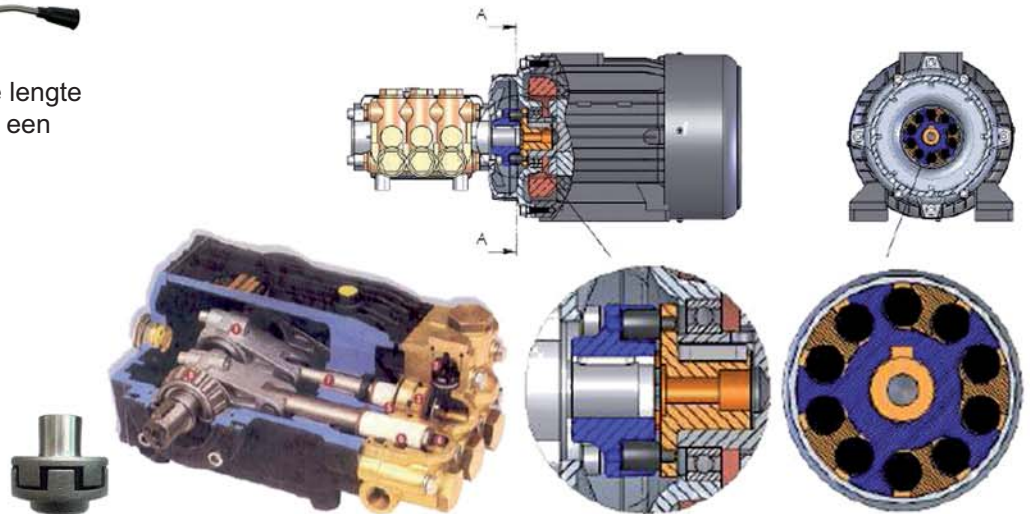

technische gegevens:

KC 3000-4000-K 5000-6000

- Motor S1 voor continue gebruik met ingebouwde thermische beveiliging. Elastische koppeling tussen motor en pomp. Pomp: krukas aandrijving, en 3 keramische plunjers in een bronzen pompkop
- Voorzien van: 5 meter elektriciteit aansluitsnoer, pompolie niveau controleglas en glycerine gevulde manometer, automatisch kringloopventiel.
- Chassis: vervaardigd van gelakt buisstaal, en slagvaste kunststofkap met ingebouwde kunststof reinigingsmiddelentank.

Total Stop Timed, laat de machine automatisch stoppen 20 seconden nadat u het pistool hebt losgelaten

KB 4000

standaard toebehoren:

Hogedrukslang 5/16" lengte 10 meter

Lans met automatisch pistool, totale lengte 920 mm. Het pistool is voorzien van een swivelkoppeling.

- Hogedrukreiniger met luchtgekoelde 2 cilinder-benzinemotor met trekstart inrichting en pomp met krukas aandrijving, en 3 keramische plunjers in een bronzen pompkop en roestvrijstalen kleppen. Tussen pomp en motor een elastische koppeling
- Opbergruimte voor slang en pistool.
- Reinigingsmiddelen aanzuiging bij lage druk d.m.v. een injector met regeling op de pomp.
- Motor Loncin 389cc 4-takt 13 pk 1450 omw/min.
- Automatisch veiligheidsventiel met toerental regeling.

Thermic Valve System, een klep die het warme water uit de pomp afvoert zodat vers koud water in de pomp komt om deze te koelen.

optionele accessoires

Dubbele lans 	Zandstraalset 	Roterende borstel 	Roterende sproeier 	Surface cleaner 
Haspel tbv hd slang 	Trekonderbreker 	Rioolset 	Telescooplans met pistool 	
Zwenkarm 	Lanshouder 			