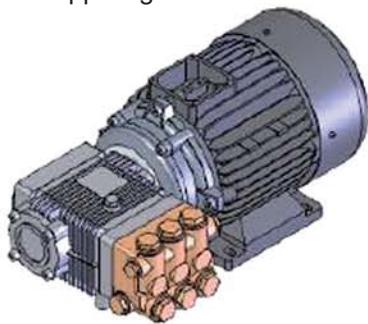

technische gegevens:

KC 3000-4000-K 5000-6000

- Motor S1 voor continue gebruik met ingebouwde thermische beveiliging. Elastische koppeling tussen motor en pomp. Pomp: krukas aandrijving, en 3 keramische plunjers in een bronzen pompkop
- Voorzien van: 5 meter elektriciteit aansluitsnoer, pompolie niveau controleglas en glycerine gevulde manometer, automatisch kringloopventiel.
- Chassis: vervaardigd van gelakt buisstaal, en slagvaste kunststofkap met ingebouwde kunststof reinigingsmiddelentank.

Total Stop Timed, laat de machine automatisch stoppen 20 seconden nadat u het pistool hebt losgelaten

KB 4000

standaard toebehoren:

Hogedrukslang 5/16" lengte 10 meter

Lans met automatisch pistool, totale lengte 920 mm. Het pistool is voorzien van een swivelkoppeling.

- Hogedrukreiniger met luchtgekoelde 2 cilinder-benzinemotor met trekstart inrichting en pomp met krukas aandrijving, en 3 keramische plunjers in een bronzen pompkop en roestvrijstalen kleppen. Tussen pomp en motor een elastische koppeling
- Opbergruimte voor slang en pistool.
- Reinigingsmiddelen aanzuiging bij lage druk d.m.v. een injector met regeling op de pomp.
- Motor Loncin 389cc 4-takt 13 pk 1450 omw/min.
- Automatisch veiligheidsventiel met toerental regeling.

Thermic Valve System, een klep die het warme water uit de pomp afvoert zodat vers koud water in de pomp komt om deze te koelen.

optionele accessoires

Dubbele lans 	Zandstraalset 	Roterende borstel 	Roterende sproeier 	Surface cleaner 
Haspel tbv hd slang 	Trekonderbreker 	Rioolset 	Telescooplans met pistool 	
Zwenkarm 	Lanshouder 			